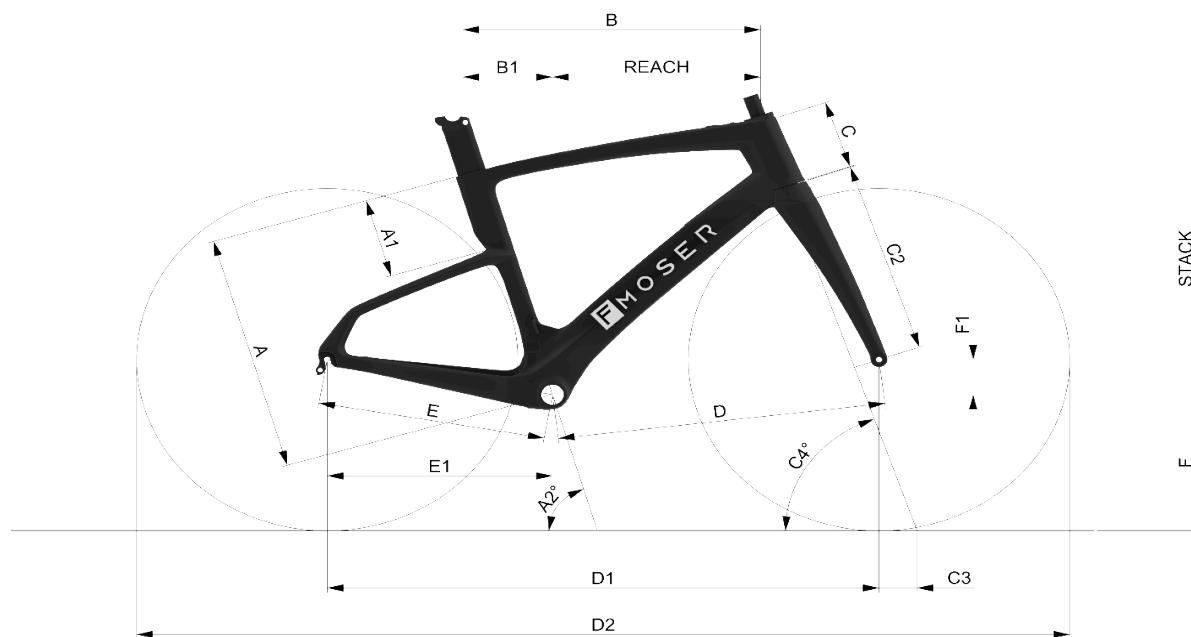

F MOSER

FORCE

Batería	FSA System 250 Wh
Motor	FSA HM1 Hub Motor
Pedaliar	Sram
Plato	46-33
Mando de cambio	Sram Force AXS de 12 velocidades
Desviador	Sram ForceAXS
Manetas	Sram Force eTap
Juego de Bielas	Sram Force
Cassette	Sram Force de 12 velocidades 10-36D
Cadena	Sram Force de 12 velocidades
Frenos	Sram Force
Juego de ruedas tradicional	Vision Team 30
Rueda Motorizada	Vision Team 30
Neumáticos	Vittoria Rubino Pro 700x30c
Cinta	Gist
Asiento	Selle Italia SLR Superflow MNG
Potencia	FSA NS SMR
Tija de sillín	Aero Carbon
Manillar	FSA Energy Comp ACR
Extensor de autonomía	FSA System 250 Wh
Portabidón	Gist Race One Kela

Tallas	S	M	L	XL
A [mm]	440	480	515	547
A1 [mm]	122	161,5	175,6	207,5
A2 [mm]	74	73,5	73	72,5
B [mm]	530,6	550	570,1	585
B1 [mm]	153,1	165,7	180,4	194,2
C [mm]	114,1	139,1	169,6	194,6
C1 [mm]	1,2	1,2	1,3	1,3
C2 [mm]	391,6	391,8	391,6	391,6
C3 [mm]	73,7	70,4	67,2	63,9
C4 [mm]	70,5	71	71,5	72
D [mm]	596,4	607,2	617,9	622,22
D1 [mm]	1007,8	1018,7	1032,5	1036,9
D2 [mm]	1711,8	1722,7	1736,5	1740,9
E [mm]	422	422	425	425
E1 [mm]	415,8	415,8	418,9	418,86
F [mm]	280	280	280	280
F1 [mm]	72	72	72	72
STACK [mm]	533,8	559,3	590,19	615,9
REACH [mm]	377,6	384,3	389,7	390,8